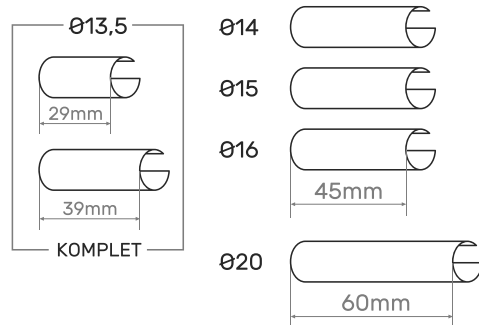

NASADKA PCV

BIAŁY, BRĄZ, CHROM, SATYNA NIKIEL, SATYNA CHROM, ZŁOTY, PATYNA, CZARNY

	Ø13,5	Ø14	Ø15	Ø16	Ø20
BIAŁY	KOD N13BI CENA 2,30 zł 2,83 zł	KOD N14BI CENA 4,00 zł 5,07 zł	KOD N15BI CENA 4,60 zł 5,66 zł	KOD N16BI CENA 4,60 zł 5,66 zł	KOD N20BI CENA 5,00 zł 6,15 zł
BRĄZ	KOD N13BR CENA 2,30 zł 2,83 zł	KOD N14BR CENA 4,00 zł 5,07 zł	KOD N15BR CENA 4,60 zł 5,66 zł	KOD N16BR CENA 4,60 zł 5,66 zł	KOD N20BR CENA 5,00 zł 6,15 zł
CHROM	KOD N13CH CENA 4,50 zł 5,53 zł	KOD N14CH CENA 7,60 zł 9,35 zł	KOD N15CH CENA 8,10 zł 9,96 zł	KOD N16CH CENA 8,10 zł 9,96 zł	KOD N20CH CENA 9,00 zł 11,07 zł
SATYNA NIKIEL	KOD N13SN CENA 4,50 zł 5,53 zł	KOD N14SN CENA 7,60 zł 9,35 zł	KOD N15SN CENA 8,10 zł 9,96 zł	KOD N16SN CENA 8,10 zł 9,96 zł	KOD N20SN CENA 9,00 zł 11,07 zł
SATYNA CHROM	KOD N13SC CENA 4,50 zł 5,53 zł	KOD N14SC CENA 7,60 zł 9,35 zł	KOD N15SC CENA 8,10 zł 9,96 zł	KOD N16SC CENA 8,10 zł 9,96 zł	KOD N20SC CENA 9,00 zł 11,07 zł
ZŁOTY	KOD N13ZŁ CENA 4,50 zł 5,53 zł	KOD N14ZŁ CENA 7,60 zł 9,35 zł	KOD N15ZŁ CENA 8,10 zł 9,96 zł	KOD N16ZŁ CENA 8,10 zł 9,96 zł	KOD N20ZŁ CENA 9,00 zł 11,07 zł
PATYNA	KOD N13PA CENA 2,30 zł 2,83 zł	KOD N14PA CENA 4,00 zł 5,07 zł	KOD N15PA CENA 4,60 zł 5,66 zł	KOD N16PA CENA 4,60 zł 5,66 zł	KOD N20PA CENA 5,00 zł 6,15 zł
CZARNY	KOD N13CZ CENA 4,50 zł 5,53 zł	KOD N14CZ CENA 7,60 zł 9,35 zł	KOD N15CZ CENA 8,10 zł 9,96 zł	KOD N16CZ CENA 8,10 zł 9,96 zł	KOD N20CZ CENA 9,00 zł 11,07 zł

NASADKI - CENA ZA KOMPLET (2 SZT.)