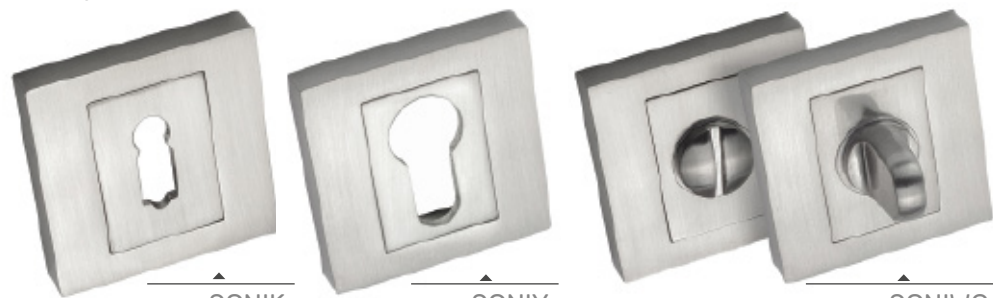

SZYLD SGNU

NIKIEL SATYNA

KOD SGNIK

CENA 24,00 zł
29,52 zł

KOD SGNIY

CENA 24,00 zł
29,52 zł

KOD SGNIWC

CENA 34,00 zł
41,82 zł