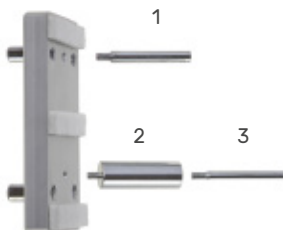

1. TRZPIEŃ KLAMKI
2. SZYLD DOLNY NA WKŁAD
3. SZYLD DOLNY NA KLUCZ

**ZA POMOCĄ SZABLONU MONTUJEMY TYLKO KLAMKI
Z SZYLDDEM NA KLUCZ I WKŁAD**