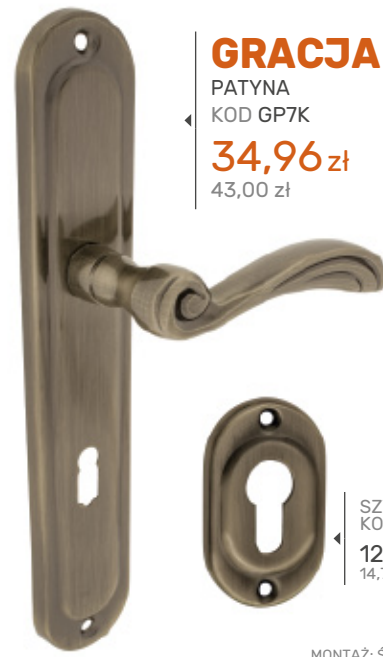

ROZMIAR: 60, 72, 90, 92

SZYLD
KOD SONIY
12,00 zł
14,76 zł

DAJANA

PATYNA
KOD DAP7K

31,96 zł
39,31 zł

| KOD | CENA |
|-----------------------|----------------------|
| KLUCZ DAP7K | 31,96 zł 39,31 zł |
| WKŁADKA DAP7Y | 31,96 zł 39,31 zł |
| WC DAPWC | 41,95 zł 51,60 zł |
| BEZ PRZEBICIA DAPBZ | 31,96 zł 39,31 zł |
| GAŁKO KLAMKA STAŁA | 68,90 zł 84,75 zł |
| GAŁKO KLAMKA OBROTOWA | 68,90 zł 84,75 zł |

ROZMIAR: 60, 72, 90, 92

SZYLD
KOD SOPY
12,00 zł
14,76 zł

GRACJA

PATYNA
KOD GP7K

34,96 zł
43,00 zł

| KOD | CENA |
|-----------------------|----------------------|
| KLUCZ GP7K | 34,96 zł 43,00 zł |
| WKŁADKA GP7Y | 34,96 zł 43,00 zł |
| WC GPWC | 43,94 zł 54,05 zł |
| BEZ PRZEBICIA GPBZ | 34,96 zł 43,00 zł |
| GAŁKO KLAMKA STAŁA | 68,90 zł 84,75 zł |
| GAŁKO KLAMKA OBROTOWA | 68,90 zł 84,75 zł |