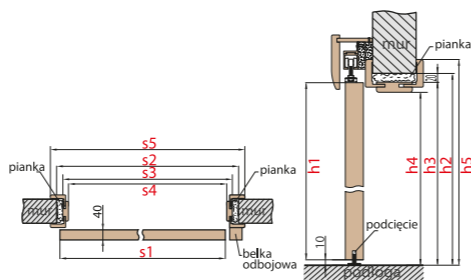

- szynę aluminiową
- maskownicę i odbój w kolorze skrzydła (odbój w systemie przesuwным podwójnym nie występuje)

SYSTEM PRZESUWNY NAŚCIENNY Z ZABUDOWĄ OŚCIEŻA

**AKCESORIA ZA DOPLATĄ**

- ościeżnica regulowana typu „tunel” w cenie ościeżnicy regulowanej
- wykonanie skrzydła jako tępe  
| NETTO: 80,00 PLN | BRUTTO: 98,40 PLN
- pochwyty (2 sztuki) okrągłe lub owalne | chrom lub mosiądz  
| NETTO: 18,00 PLN | BRUTTO: 22,14 PLN
- zamek hakowy na klucz
  - w skład wchodzi dwa wybrane pochwyty
  - klucz łamany tylko w kolorze srebrnym
  - opcja tylko dla pojedynczego systemu
 | NETTO: 190,00 PLN | BRUTTO: 233,70 PLN