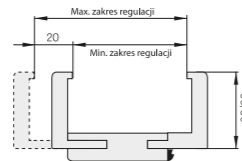

## OŚCIEŻNICA REGULOWANA

SKRZYDŁO	60	70	80	90	100
szer. skrzydła	644	744	844	944	1044
szer. otworu w murze	688	788	888	988	1088
szer. zewn. ościeżnicy	648	748	848	948	1048
szer. w świetle ościeżn.	604	704	804	904	1004
szer. krycia ościeżnicy (opaska 6 cm/opaska 8 cm)	746/ 786	846/ 886	946/ 986	1046/ 1086	1146/ 1186
wys. skrzydła	2030	2030	2030	2030	2030
wys. otworu w murze	2060	2060	2060	2060	2060
wys. zewn. ościeżnicy	2040	2040	2040	2040	2040
wys. w świetle ościeżn.	2018	2018	2018	2018	2018
wys. krycia ościeżnicy (opaska 6 cm/opaska 8 cm)	2089/ 2109	2089/ 2109	2089/ 2109	2089/ 2109	2089/ 2109