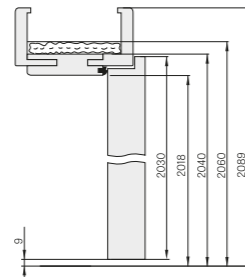

OŚCIEŻNICA REGULOWANA

SKRZYDŁO	60	70	80	90
szer. skrzydła	644	744	844	944
szer. otworu w murze	688	788	888	988
szer. zewn. ościeżnicy	648	748	848	948
szer. w świetle ościeżnicy	604	704	804	904
szer. krycia ościeżnicy (opaska 6 cm)	746	846	946	1046
wys. skrzydła	2030	2030	2030	2030
wys. otworu w murze	2060	2060	2060	2060
wys. zewn. ościeżnicy	2040	2040	2040	2040
wys. w świetle ościeżnicy	2018	2018	2018	2018
wys. krycia ościeżnicy (opaska 6 cm)	2089	2089	2089	2089