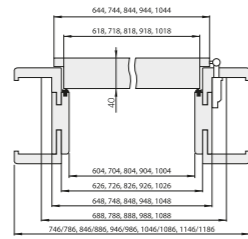

INFORMACJE TECHNICZNE, WYMIARY OŚCIEŻNIC

OŚCIEŻNICA STAŁA

SKRZYDŁO	60	70	80	90	100
szer. skrzydła	644	744	844	944	1044
szer. otworu w murze	722	822	922	1022	1122
szer. zewn. ościeżnicy	692	792	892	992	1092
szer. w świetle ościeżn.	604	704	804	904	1004
wys. skrzydła	2030	2030	2030	2030	2030
wys. otworu w murze	2077	2077	2077	2077	2077
wys. zewn. ościeżnicy	2075	2075	2075	2075	2075
wys. w świetle ościeżn.	2031	2031	2031	2031	2031

OŚCIEŻNICA REGULOWANA

SKRZYDŁO	60	70	80	90	100
szer. skrzydła	644	744	844	944	1044
szer. otworu w murze	688	788	888	988	1088
szer. zewn. ościeżnicy	648	748	848	948	1048
szer. w świetle ościeżn.	604	704	804	904	1004
szer. krycia ościeżnicy (opaska 6 cm/opaska 8 cm)	746/ 786	846/ 886	946/ 986	1046/ 1086	1146/ 1186
wys. skrzydła	2030	2030	2030	2030	2030
wys. otworu w murze	2060	2060	2060	2060	2060
wys. zewn. ościeżnicy	2040	2040	2040	2040	2040
wys. w świetle ościeżn.	2018	2018	2018	2018	2018
wys. krycia ościeżnicy (opaska 6 cm/opaska 8 cm)	2089/ 2109	2089/ 2109	2089/ 2109	2089/ 2109	2089/ 2109

- ościeżnica od grubości muru większej niż 280 mm składa się z dwóch i więcej połączonych ze sobą elementów

OŚCIEŻNICA REGULOWANA DRZWI WEWNĘTRZNYCH