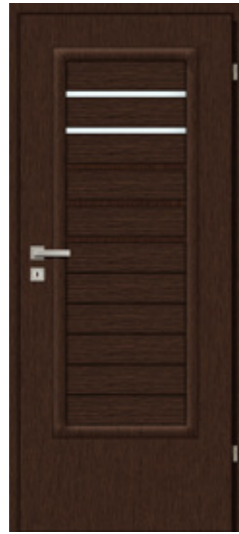

## LIBRA

LIBRA 5

LIBRA 2

LIBRA

LISTWA PÓŁOKRĄGŁA

Dostępne szerokości:  
60, 70, 80, 90, 100

dopłata do drzwi 100:  
NETTO: 50,00 PLN  
BRUTTO: 61,50 PLN