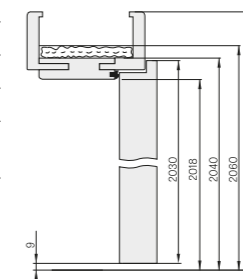

OŚCIEŻNICA REGULOWANA

SKRZYDŁO	60	70	80	90	100
szer. skrzydła	644	744	844	944	1044
szer. otworu w murze	688	788	888	988	1088
szer. zewn. ościeżnicy	648	748	848	948	1048
szer. w świetle ościeżn.	604	704	804	904	1004
szer. krycia ościeżnicy (opaska 6 cm/opaska 8 cm)	746/ 786	846/ 886	946/ 986	1046/ 1086	1146/ 1186
wys. skrzydła	2030	2030	2030	2030	2030
wys. otworu w murze	2060	2060	2060	2060	2060
wys. zewn. ościeżnicy	2040	2040	2040	2040	2040
wys. w świetle ościeżn.	2018	2018	2018	2018	2018
wys. krycia ościeżnicy (opaska 6 cm/opaska 8 cm)	2089/ 2109	2089/ 2109	2089/ 2109	2089/ 2109	2089/ 2109

- ościeżnica od grubości muru większej niż 280 mm składa się z dwóch i więcej połączonych ze sobą elementów