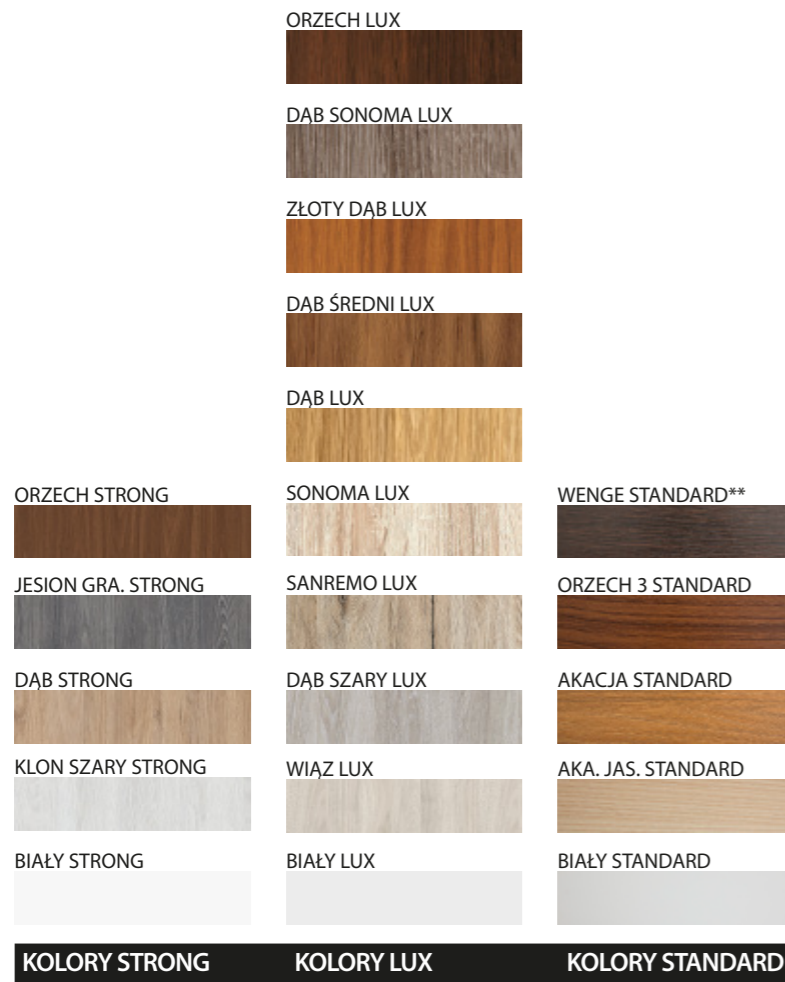

** do wyczerpania zapasów

KONSTRUKCJA

- skrzydło wykonane w technologii ramiakowej
- ramiaki z płyty MDF pokryte okleiną LUX oraz ramiaki z warstwowo klejonego drewna obłożone cienkimi płytami HDF pokryte okleiną STRONG
- płyciny z płyty HDF o grubości 4 mm pokryte okleiną LUX, STRONG lub STANDARD
- wstawki z aluminium szczotkowanego: model Larysa, Koryna i Nina ALU.

OKUCIA

- trzy srebrne zawiasy 2-czopowe z regulacją w płaszczyźnie poziomej
- zamek na klucz, na wkładkę patentową, oszczędny lub łazienkowy

SZKLENIE

- szyba DECORMAT - mleczna

OŚCIEŻNICA STAŁA

ĆWIERCWAŁEK

OPASKA MASKUJĄCA

SYBILLA