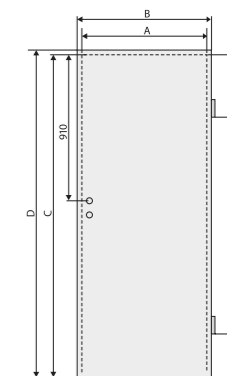

DRZWI LEWE

DRZWI PRAWY

OŚCIEŻNICA REGULOWANA BUDOWA

- ościeżnica typu skrzyniowego
- profil wykonany z płyty MDF
- okleina dekoracyjna w kolorze drzwi
- wykonana jest w rozmiarach na grubość muru w przedziałach co 20 mm
- możliwość zabudowania muru każdej grubości
- minimalna grubość muru wynosi 75 mm
- produkowana jest do drzwi przylgowych w rozmiarach od 60 do 90 cm
- możliwość regulacji
- produkowana w elementach do samodzielnego montażu

OŚCIEŻNICA REGULOWANA ZAWIERA

- panel regulacyjny poziomy i dwa pionowe wykonane z MDF
- uszczelki
- zestaw montażowy do elementów ościeża
- zaczep zamka
- trzy zawiasy

OŚCIEŻNICA STAŁA BUDOWA

- ościeżnica typu blokowego
- tradycyjna, prosta konstrukcja dostosowana do typowych grubości muru
- profil wykonany z płyty MDF
- okleina dekoracyjna w kolorze drzwi

OŚCIEŻNICA STAŁA ZAWIERA

- element poziomy (nadproże)
- dwa elementy pionowe
- uszczelkę
- zestaw montażowy do elementów ościeża
- zaczep zamka
- trzy zawiasy z możliwością regulacji

Dopłata do ościeżnic przy drzwiach bezprzylgowych:

NETTO: 299,00 PLN
BRUTTO: 367,77 PLN