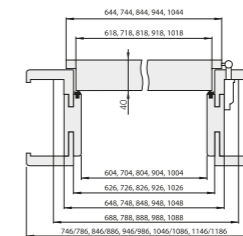

## OŚCIEŻNICA STAŁA

SKRZYDŁO	60	70	80	90	100
szer. skrzydła	644	744	844	944	1044
szer. otworu w murze	722	822	922	1022	1122
szer. zewn. ościeżnicy	692	792	892	992	1092
szer. w świetle ościeżn.	604	704	804	904	1004
wys. skrzydła	2030	2030	2030	2030	2030
wys. otworu w murze	2077	2077	2077	2077	2077
wys. zewn. ościeżnicy	2075	2075	2075	2075	2075
wys. w świetle ościeżn.	2031	2031	2031	2031	2031