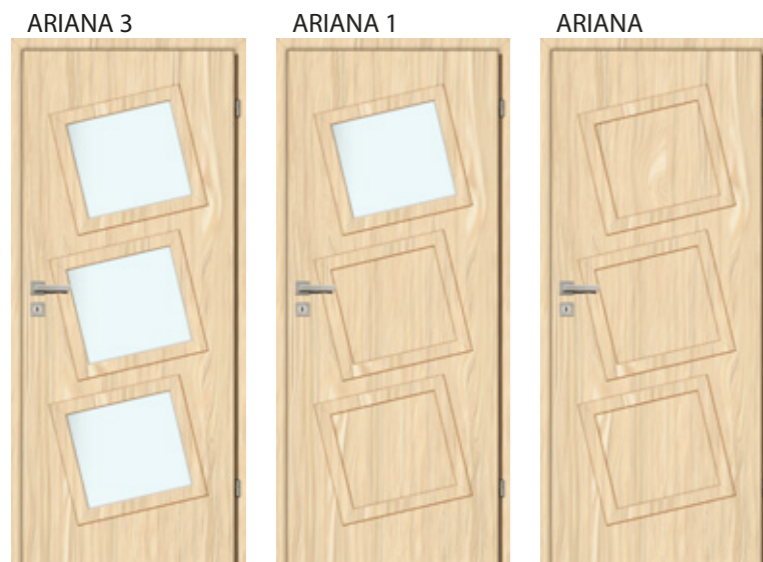

## ARIANA

Dostępne szerokości:  
60, 70, 80, 90, 100

dopłata do drzwi 100:

NETTO: 50,00 PLN

BRUTTO: 61,50 PLN

Drzwi w okleinie Lux posiadają 3 zawiasy