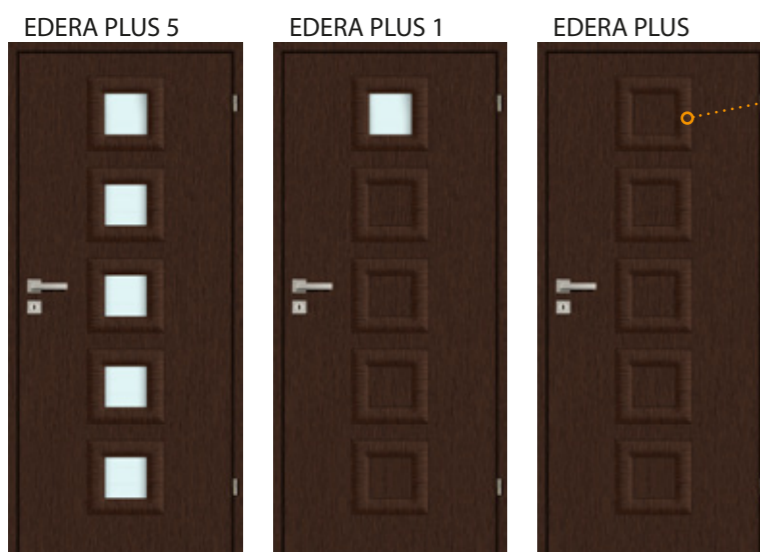

## MORA PLUS

LISTWA  
PÓŁOKRĄGŁA

Dostępne szerokości:  
60, 70, 80, 90, 100

dopłata do drzwi 100:  
NETTO: 50,00 PLN  
BRUTTO: 61,50 PLN

DOTIE

## EDERA PLUS

LISTWA  
PÓŁOKRĄGŁA