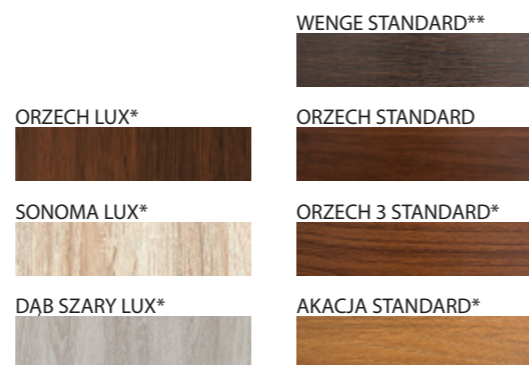

ARKADIA

KOLORY LUX   **KOLORY STANDARD**

CARLA 1, CARLA 0,5, CARLA	NETTO: 310,00 PLN BRUTTO: 381,30 PLN	NETTO: 260,00 PLN BRUTTO: 319,90 PLN
ARKADIA 4, ARKADIA 2, ARKADIA	NETTO: 340,00 PLN BRUTTO: 418,20 PLN	NETTO: 290,00 PLN BRUTTO: 356,70 PLN

* szybki termin realizacji
** do wyczerpania zapasów