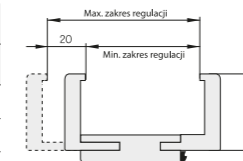

OŚCIEŻNICA REGULOWANA

SKRZYDŁO	60	70	80	90	100
szer. skrzydła	644	744	844	944	1044
szer. otworu w murze	688	788	888	988	1088
szer. zewn. ościeżnicy	648	748	848	948	1048
szer. w świetle ościeżn.	604	704	804	904	1004
szer. krycia ościeżnicy (opaska 6 cm/opaska 8 cm)	746/ 786	846/ 886	946/ 986	1046/ 1086	1146/ 1186
wys. skrzydła	2030	2030	2030	2030	2030
wys. otworu w murze	2060	2060	2060	2060	2060
wys. zewn. ościeżnicy	2040	2040	2040	2040	2040
wys. w świetle ościeżn.	2018	2018	2018	2018	2018
wys. krycia ościeżnicy (opaska 6 cm/opaska 8 cm)	2089/ 2109	2089/ 2109	2089/ 2109	2089/ 2109	2089/ 2109

- ościeżnica od grubości muru większej niż 280 mm składa się z dwóch i więcej połączonych ze sobą elementów