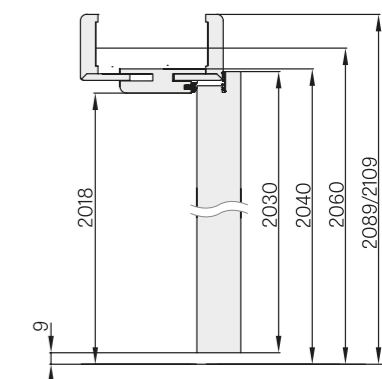

NETTO: 50,00 PLN | BRUTTO: 61,50 PLN

wzmocnienie pod samozamykacz

NETTO: 20,00 PLN | BRUTTO: 24,60 PLN

Za dopłatą:

KLAMKA HAGA

NETTO: 99,00 PLN

BRUTTO: 121,77 PLN

ROZETA HAGA

NETTO: 42,00 PLN

BRUTTO: 51,66 PLN

KLAMKA SETTO

NETTO: 99,00 PLN

BRUTTO: 121,77 PLN

ROZETA SETTO

NETTO: 42,00 PLN

BRUTTO: 51,66 PLN

ROZMIARY DRZWI REDAN dla oścież. regulowanej

SKRZYDŁO	80	90	100
szer. skrzydła	844	944	1044
szer. otworu w murze	888	988	1088
szer. zewn. ościeżnicy	848	948	1048
szer. w świetle ościeżnicy	804	904	1004
szer. krycia ościeżnicy (opaska 6 cm/opaska 8 cm)	946/986	1046/1086	1146/1186
wys. skrzydła	2030	2030	2030
wys. otworu w murze	2060	2060	2060
wys. zewnętrzna ościeżnicy	2040	2040	2040
wys. w świetle ościeżnicy	2018	2018	2018
wys. krycia ościeżnicy (opaska 6 cm/opaska 8 cm)	2089/2109	2089/2109	2089/2109

Grubość muru zakres (cm)	DOPLATA DO OŚCIEŻNIC REGULOWANYCH		CENY	
	NETTO	BRUTTO	NETTO	BRUTTO
8 - 10	144,00 PLN	177,12 PLN		
10 - 12	150,00 PLN	184,50 PLN		
12 - 14	160,00 PLN	196,80 PLN		
14 - 16	170,00 PLN	209,10 PLN		
16 - 18	184,00 PLN	226,32 PLN		
18 - 20	190,00 PLN	233,70 PLN		
20 - 22	200,00 PLN	246,00 PLN		
22 - 24	210,00 PLN	258,30 PLN		
24 - 26	220,00 PLN	270,60 PLN		
26 - 28	230,00 PLN	282,90 PLN		
26 - 30	240,00 PLN	295,20 PLN		
28 - 30	240,00 PLN	295,20 PLN		
30 - 32	250,00 PLN	307,50 PLN		
32 - 34	260,00 PLN	319,80 PLN		
34 - 36	300,00 PLN	369,00 PLN		
36 - 38	315,00 PLN	387,45 PLN		
38 - 40	340,00 PLN	418,20 PLN		

zakresy powyżej 40 cm podlegają indywidualnej wycenie