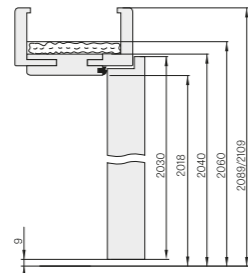

INFORMACJE TECHNICZNE, WYMIARY OŚCIEŻNIC

OŚCIEŻNICA STAŁA

SKRZYDŁO	60	70	80	90	100
szer. skrzydła	644	744	844	944	1044
szer. otworu w murze	722	822	922	1022	1122
szer. zewn. ościeżnicy	692	792	892	992	1092
szer. w świetle ościeżn.	604	704	804	904	1004
wys. skrzydła	2030	2030	2030	2030	2030
wys. otworu w murze	2077	2077	2077	2077	2077
wys. zewn. ościeżnicy	2075	2075	2075	2075	2075
wys. w świetle ościeżn.	2031	2031	2031	2031	2031

OŚCIEŻNICA REGULOWANA

SKRZYDŁO	60	70	80	90	100
szer. skrzydła	644	744	844	944	1044
szer. otworu w murze	688	788	888	988	1088
szer. zewn. ościeżnicy	648	748	848	948	1048
szer. w świetle ościeżn.	604	704	804	904	1004
szer. krycia ościeżnicy (opaska 6 cm/opaska 8 cm)	746/ 786	846/ 886	946/ 986	1046/ 1086	1146/ 1186
wys. skrzydła	2030	2030	2030	2030	2030
wys. otworu w murze	2060	2060	2060	2060	2060
wys. zewn. ościeżnicy	2040	2040	2040	2040	2040
wys. w świetle ościeżn.	2018	2018	2018	2018	2018
wys. krycia ościeżnicy (opaska 6 cm/opaska 8 cm)	2089/ 2109	2089/ 2109	2089/ 2109	2089/ 2109	2089/ 2109

- ościeżnica od grubości muru większej niż 280 mm składa się z dwóch i więcej połączonych ze sobą elementów

OŚCIEŻNICA REGULOWANA DRZWI WEWNĘTRZNYCH