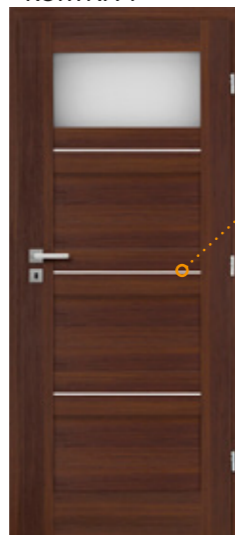

KORYNA 1

Dostępne szerokości:
60, 70, 80, 90, 100

dopłata do drzwi 100:

NETTO: 50,00 PLN

BRUTTO: 61,50 PLN

Okleina w kolorze biały Lux, biały Strong - folia biała, gładka imitująca powierzchnię malowaną

Drzwi występują także w wersji bezprzylgowej