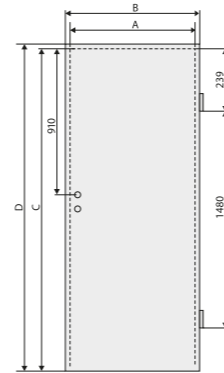

WYMIARY SKRZYDEŁ PRZYLGOWYCH

- wymiary A i C są wymiarami skrzydła od strony wręgi.

	60	70	80	90
A	618	718	818	918
B	644	744	844	944
C	2017	2017	2017	2017
D	2030	2030	2030	2030