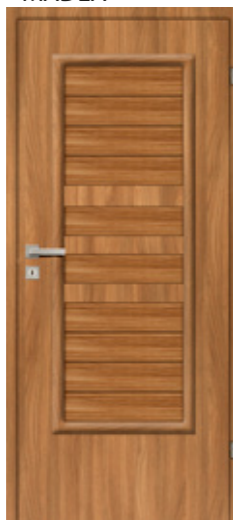

MADEA

WENGE STANDARD**

ORZECH 3 STANDARD*

AKACJA STANDARD*

KOLORY STANDARD

CERSANIA 6, CERSANIA 2, CERSANIA

NETTO: 359,00 PLN
BRUTTO: 441,57 PLN

MADEA 3, MADEA

NETTO: 359,00 PLN
BRUTTO: 441,57 PLN

* szybki termin realizacji
** do wyczerpania zapasów