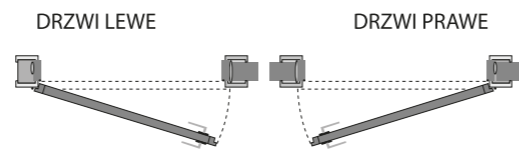

WYMIARY SKRZYDEŁ PRZYLGOWYCH

- wymiary A i C są wymiarami skrzydła od strony wręgi.

	60	70	80	90
A	618	718	818	918
B	644	744	844	944
C	2017	2017	2017	2017
D	2030	2030	2030	2030