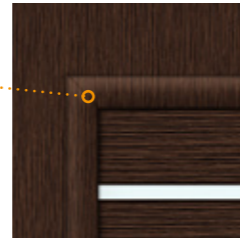

## LIBRA

LIBRA 5

LIBRA 2

LIBRA

LISTWA PÓŁOKRĄGŁA

Dostępne szerokości:  
60, 70, 80, 90, 100

dopłata do drzwi 100:  
NETTO: 50,00 PLN  
BRUTTO: 61,50 PLN