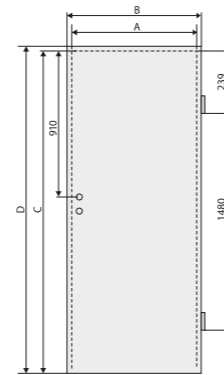

WYMIARY SKRZYDEŁ PRZYLGOWYCH

- wymiary A i C są wymiarami skrzydła od strony wręgi.

	60	70	80	90
A	618	718	818	918
B	644	744	844	944
C	2017	2017	2017	2017
D	2030	2030	2030	2030