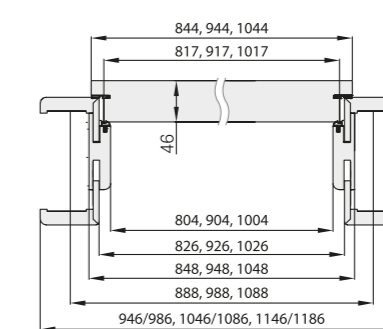

NETTO: 50,00 PLN | BRUTTO: 61,50 PLN

wzmocnienie pod samozamykacz

NETTO: 20,00 PLN | BRUTTO: 24,60 PLN

Za dopłatą:

KLAMKA HAGA

NETTO: 99,00 PLN

BRUTTO: 121,77 PLN

ROZETA HAGA

NETTO: 42,00 PLN

BRUTTO: 51,66 PLN

KLAMKA SETTO

NETTO: 99,00 PLN

BRUTTO: 121,77 PLN

ROZETA SETTO

NETTO: 42,00 PLN

BRUTTO: 51,66 PLN

ROZMIARY DRZWI REDAN dla oścież. regulowanej

SKRZYDŁO	80	90	100
szer. skrzydła	844	944	1044
szer. otworu w murze	888	988	1088
szer. zewn. ościeżnicy	848	948	1048
szer. w świetle ościeżnicy	804	904	1004
szer. krycia ościeżnicy (opaska 6 cm/opaska 8 cm)	946/986	1046/1086	1146/1186
wys. skrzydła	2030	2030	2030
wys. otworu w murze	2060	2060	2060
wys. zewnętrzna ościeżnicy	2040	2040	2040
wys. w świetle ościeżnicy	2018	2018	2018
wys. krycia ościeżnicy (opaska 6 cm/opaska 8 cm)	2089/2109	2089/2109	2089/2109

Grubość muru zakres (cm)	DOPLATA DO OŚCIEŻNIC REGULOWANYCH		CENY	
	NETTO	BRUTTO	NETTO	BRUTTO
8 - 10	144,00 PLN	177,12 PLN		
10 - 12	150,00 PLN	184,50 PLN		
12 - 14	160,00 PLN	196,80 PLN		
14 - 16	170,00 PLN	209,10 PLN		
16 - 18	184,00 PLN	226,32 PLN		
18 - 20	190,00 PLN	233,70 PLN		
20 - 22	200,00 PLN	246,00 PLN		
22 - 24	210,00 PLN	258,30 PLN		
24 - 26	220,00 PLN	270,60 PLN		
26 - 28	230,00 PLN	282,90 PLN		
26 - 30	240,00 PLN	295,20 PLN		
28 - 30	240,00 PLN	295,20 PLN		
30 - 32	250,00 PLN	307,50 PLN		
32 - 34	260,00 PLN	319,80 PLN		
34 - 36	300,00 PLN	369,00 PLN		
36 - 38	315,00 PLN	387,45 PLN		
38 - 40	340,00 PLN	418,20 PLN		

zakresy powyżej 40 cm podlegają indywidualnej wycenie