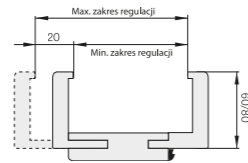

INFORMACJE TECHNICZNE, WYMIARY OŚCIEŻNIC

OŚCIEŻNICA STAŁA

SKRZYDŁO	60	70	80	90	100
szer. skrzydła	644	744	844	944	1044
szer. otworu w murze	722	822	922	1022	1122
szer. zewn. ościeżnicy	692	792	892	992	1092
szer. w świetle ościeżn.	604	704	804	904	1004
wys. skrzydła	2030	2030	2030	2030	2030
wys. otworu w murze	2077	2077	2077	2077	2077
wys. zewn. ościeżnicy	2075	2075	2075	2075	2075
wys. w świetle ościeżn.	2031	2031	2031	2031	2031

OŚCIEŻNICA REGULOWANA

SKRZYDŁO	60	70	80	90	100
szer. skrzydła	644	744	844	944	1044
szer. otworu w murze	688	788	888	988	1088
szer. zewn. ościeżnicy	648	748	848	948	1048
szer. w świetle ościeżn.	604	704	804	904	1004
szer. krycia ościeżnicy (opaska 6 cm/opaska 8 cm)	746/ 786	846/ 886	946/ 986	1046/ 1086	1146/ 1186
wys. skrzydła	2030	2030	2030	2030	2030
wys. otworu w murze	2060	2060	2060	2060	2060
wys. zewn. ościeżnicy	2040	2040	2040	2040	2040
wys. w świetle ościeżn.	2018	2018	2018	2018	2018
wys. krycia ościeżnicy (opaska 6 cm/opaska 8 cm)	2089/ 2109	2089/ 2109	2089/ 2109	2089/ 2109	2089/ 2109

- ościeżnica od grubości muru większej niż 280 mm składa się z dwóch i więcej połączonych ze sobą elementów

OŚCIEŻNICA REGULOWANA DRZWI WEWNĘTRZNYCH