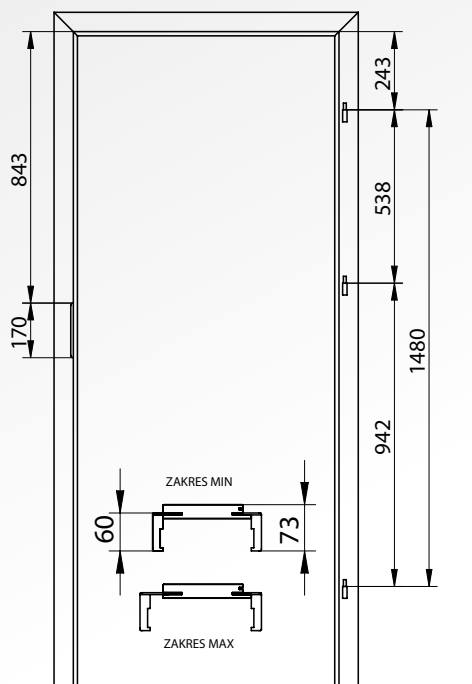

OŚCIEŻNICA REGULOWANA do skrzydeł ramowych (OR-4)

Zakres regulacji (mm):

Symbol	Grubość muru	Ceny netto
A	80-100	289 zł
B	100-140	319 zł
C	140-180	329 zł
D	180-220	349 zł
E	220-240	389 zł
F	240-280	399 zł
G	280-320	429 zł
H	320-360	449 zł

Konstrukcja:

Zastosowanie:

- Ościeżnica panelowa (OP) ma zastosowanie do:
  - z przykręconymi dwoma zawiasami: wszystkie drzwi wewnętrzne przylgowe, lakierowane i foliowane.
  - z przykręconymi trzema zawiasami: wszystkie drzwi modułowe

Ościeżnica panelowa składa się z: