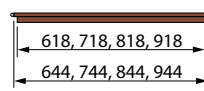

DRZWI WEWNĘTRZNE RAMOWE