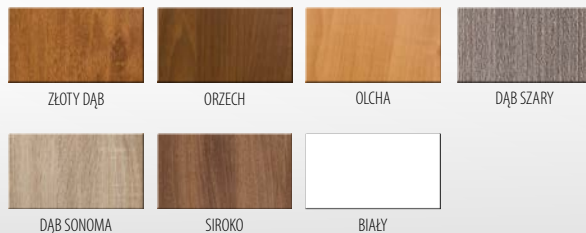

GAMA KOLORYSTYCZNA