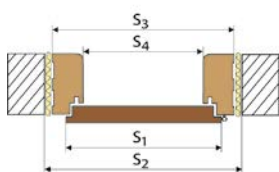

WYMIARY SKRZYDŁA I OŚCIEŻNICY BLOKOWEJ OA-1, OA-2

	drzwi jednoskrzydłowe								drzwi dwuskrzydłowe							
	„60”	„70”	„80”	„90”	„100”	„110”	„120”	„130”	„140”	„150”	„160”	„170”	„180”	„190”	„200”	
s₁ szerokość skrzydła	644	744	844	944	1044	1144	1264	1364	1464	1564	1664	1764	1864	1964	2064	
s₂ szerokość otworu w murze	718	818	918	1018	1118	1218	1338	1438	1538	1638	1738	1838	1938	2038	2138	
s₃ szerokość zewnętrzna ościeżnicy	688	788	888	988	1088	1188	1308	1408	1508	1608	1708	1808	1908	2008	2108	
s₄ szerokość w świetle ościeżnicy	600	700	800	900	1000	1100	1220	1320	1420	1520	1620	1720	1820	1920	2020	
h₁ wysokość skrzydła	2040	2040	2040	2040	2040	2040	2040	2040	2040	2040	2040	2040	2040	2040	2040	
h₂ wysokość otworu w murze	2084	2084	2084	2084	2084	2084	2084	2084	2084	2084	2084	2084	2084	2084	2084	
h₃ wysokość zewnętrzna ościeżnicy	2069	2069	2069	2069	2069	2069	2069	2069	2069	2069	2069	2069	2069	2069	2069	
h₄ wysokość w świetle ościeżnicy	2025	2025	2025	2025	2025	2025	2025	2025	2025	2025	2025	2025	2025	2025	2025