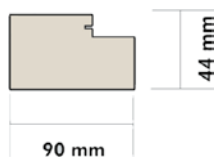

OPASKA MASKUJĄCA PRESTIGE **45 zł netto**