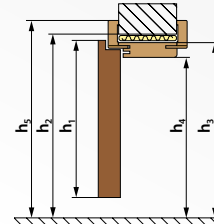

WYMIARY OŚCIEŻNICY REGULOWANEJ I SKRZYDŁA (mm)

	ościeżnica pojedyncza																ościeżnica do drzwi dwuskrzydłowych							
	„60”	„70”	„80”	„90”	„100”	„110”	„120”	„130”	„140”	„150”	„160”	„170”	„180”	„190”	„200”									
s₁ szerokość skrzydła	644	744	844	944	1044	1144	1264	1364	1464	1564	1664	1764	1864	1964	2064									
s₂ szerokość otworu w murze	680	780	880	980	1080	1180	1300	1400	1500	1600	1700	1800	1900	2000	2100									
s₃ szerokość zewnętrzna ościeżnicy	644	744	844	944	1044	1144	1264	1364	1464	1564	1664	1764	1864	1964	2064									
s₄ szerokość w świetle ościeżnicy	600	700	800	900	1000	1100	1220	1320	1420	1520	1620	1720	1820	1920	2020									
s₅ szerokość krycia ościeżnicy	744	844	944	1044	1144	1244	1364	1464	1564	1664	1764	1864	1964	2064	2164									
h₁ wysokość skrzydła	2040	2040	2040	2040	2040	2040	2040	2040	2040	2040	2040	2040	2040	2040	2040									
h₂ wysokość otworu w murze	2065	2065	2065	2065	2065	2065	2065	2065	2065	2065	2065	2065	2065	2065	2065									
h₃ wysokość zewnętrzna ościeżnicy	2047	2047	2047	2047	2047	2047	2047	2047	2047	2047	2047	2047	2047	2047	2047									
h₄ wysokość w świetle ościeżnicy	2025	2025	2025	2025	2025	2025	2025	2025	2025	2025	2025	2025	2025	2025	2025									
h₅ wysokość krycia ościeżnicy	2097	2097	2097	2097	2097	2097	2097	2097	2097	2097	2097	2097	2097	2097	2097									

OŚCIEŻNICE STAŁA do skrzydeł ramowych (OA-4)