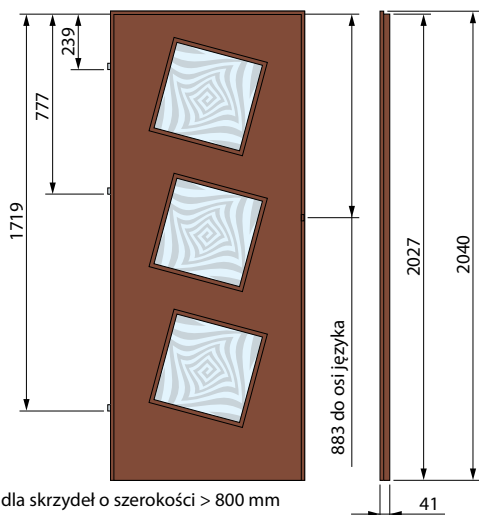

* dla skrzydeł o szerokości > 800 mm

	„60”	„70”	„80”	„90”	„100”
A	618	718	818	918	1018
B	644	744	844	944	1044