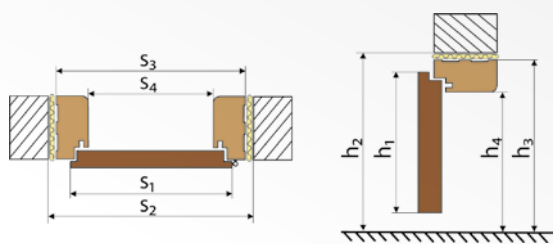

WYMIARY SKRZYDŁA I OŚCIEŻNICY OK-1, OK-2, OS-1, OS-2, OL-1, OL-2															
	drzwi jednoskrzydłowe						drzwi dwuskrzydłowe								
	„60”	„70”	„80”	„90”	„100”	„110”	„120”	„130”	„140”	„150”	„160”	„170”	„180”	„190”	„200”
s₁	szerokość skrzydła														
s₂	szerokość otworu w murze														
s₃	szerokość zewnętrzna ościeżnicy														
s₄	szerokość w świetle ościeżnicy														
h₁	wysokość skrzydła														
h₂	wysokość otworu w murze														
h₃	wysokość zewnętrzna ościeżnicy														
h₄	wysokość w świetle ościeżnicy