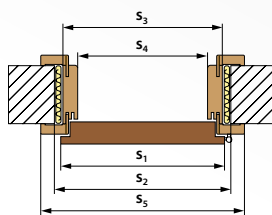

WYMIARY OŚCIEŻNICY REGULOWANEJ I SKRZYDŁA (mm)

	ościeżnica pojedyncza																ościeżnica do drzwi dwuskrzydłowych							
	„60”	„70”	„80”	„90”	„100”	„110”	„120”	„130”	„140”	„150”	„160”	„170”	„180”	„190”	„200”									
s₁ szerokość skrzydła	644	744	844	944	1044	1144	1264	1364	1464	1564	1664	1764	1864	1964	2064									
s₂ szerokość otworu w murze	680	780	880	980	1080	1180	1300	1400	1500	1600	1700	1800	1900	2000	2100									
s₃ szerokość zewnętrzna ościeżnicy	644	744	844	944	1044	1144	1264	1364	1464	1564	1664	1764	1864	1964	2064									
s₄ szerokość w świetle ościeżnicy	600	700	800	900	1000	1100	1220	1320	1420	1520	1620	1720	1820	1920	2020									
s₅ szerokość krycia ościeżnicy	744	844	944	1044	1144	1244	1364	1464	1564	1664	1764	1864	1964	2064	2164									
h₁ wysokość skrzydła	2040	2040	2040	2040	2040	2040	2040	2040	2040	2040	2040	2040	2040	2040	2040									
h₂ wysokość otworu w murze	2065	2065	2065	2065	2065	2065	2065	2065	2065	2065	2065	2065	2065	2065	2065									
h₃ wysokość zewnętrzna ościeżnicy	2047	2047	2047	2047	2047	2047	2047	2047	2047	2047	2047	2047	2047	2047	2047									
h₄ wysokość w świetle ościeżnicy	2025	2025	2025	2025	2025	2025	2025	2025	2025	2025	2025	2025	2025	2025	2025									
h₅ wysokość krycia ościeżnicy	2097	2097	2097	2097	2097	2097	2097	2097	2097	2097	2097	2097	2097	2097	2097									

OŚCIEŻNICE STAŁA do skrzydeł ramowych (OA-4)