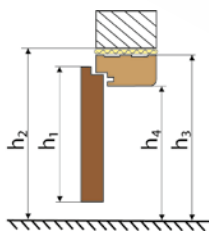

WYMIARY SKRZYDŁA I OŚCIEŻNICY BLOKOWEJ OA-1, OA-2

	drzwi jednoskrzydłowe								drzwi dwuskrzydłowe							
	„60”	„70”	„80”	„90”	„100”	„110”	„120”	„130”	„140”	„150”	„160”	„170”	„180”	„190”	„200”	
s₁ szerokość skrzydła	644	744	844	944	1044	1144	1264	1364	1464	1564	1664	1764	1864	1964	2064	
s₂ szerokość otworu w murze	718	818	918	1018	1118	1218	1338	1438	1538	1638	1738	1838	1938	2038	2138	
s₃ szerokość zewnętrzna ościeżnicy	688	788	888	988	1088	1188	1308	1408	1508	1608	1708	1808	1908	2008	2108	
s₄ szerokość w świetle ościeżnicy	600	700	800	900	1000	1100	1220	1320	1420	1520	1620	1720	1820	1920	2020	
h₁ wysokość skrzydła	2040	2040	2040	2040	2040	2040	2040	2040	2040	2040	2040	2040	2040	2040	2040	
h₂ wysokość otworu w murze	2084	2084	2084	2084	2084	2084	2084	2084	2084	2084	2084	2084	2084	2084	2084	
h₃ wysokość zewnętrzna ościeżnicy	2069	2069	2069	2069	2069	2069	2069	2069	2069	2069	2069	2069	2069	2069	2069	
h₄ wysokość w świetle ościeżnicy	2025	2025	2025	2025	2025	2025	2025	2025	2025	2025	2025	2025	2025	2025	2025