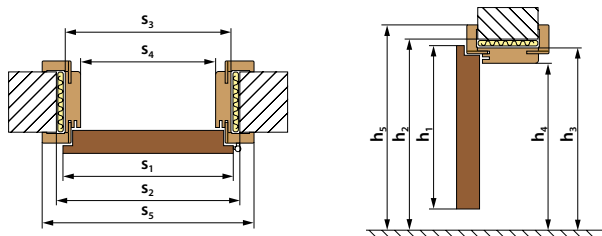

Symbol	Grubość muru	ORS-1 ceny netto	ORL-1 ceny netto	ORS-2 ceny netto	ORL-2 ceny netto
A	75-94	299 zł	469 zł	299 zł	469 zł
B	95-114	309 zł	479 zł	309 zł	479 zł
C	120-139	319 zł	489 zł	319 zł	489 zł
D	140-159	339 zł	499 zł	339 zł	499 zł
E	160-179	349 zł	509 zł	349 zł	509 zł
F	180-199	359 zł	519 zł	359 zł	519 zł
G	200-219	369 zł	529 zł	369 zł	529 zł
H	220-239	379 zł	539 zł	379 zł	539 zł
I	240-259	399 zł	559 zł	399 zł	559 zł
J	260-279	409 zł	569 zł	409 zł	569 zł
K	280-299	419 zł	579 zł	419 zł	579 zł
L	300-319	429 zł	589 zł	429 zł	589 zł
M	320-339	439 zł	599 zł	439 zł	599 zł
N	340-359	459 zł	619 zł	459 zł	619 zł
O	360-379	479 zł	639 zł	479 zł	639 zł
P	380-399	489 zł	649 zł	489 zł	649 zł

WYMIARY OŚCIEŻNICY REGULOWANEJ DREWNIANEJ I SKRZYDŁA W (mm)																
	ościeżnica na pojedyncze skrzydła										ościeżnica do drzwi dwustronnych					
	„60”	„70”	„80”	„90”	„100”	„110”	„120”	„130”	„140”	„150”	„160”	„170”	„180”	„190”	„200”	
s₁	szerokość skrzydła															
s₂	szerokość otworu w murze															
s₃	szerokość zewnętrzna ościeżnicy															
s₄	szerokość w świetle ościeżnicy															
s₅	szerokość krycia ościeżnicy															
h₁	wysokość skrzydła															
h₂	wysokość otworu w murze															
h₃	wysokość zewnętrzna ościeżnicy															
h₄	wysokość w świetle ościeżnicy															
h₅	wysokość krycia ościeżnicy