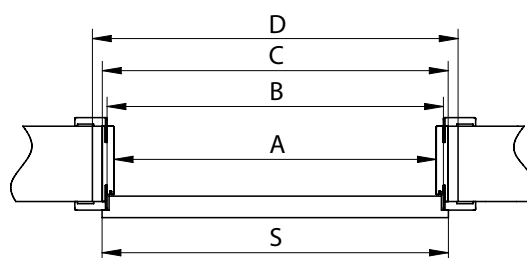

OŚCIEŻNICA REGULOWANA do skrzydeł ramowych (OR-4)

Zakres regulacji (mm):

Symbol	Grubość muru	Ceny netto
A	80-100	289 zł
B	100-140	319 zł
C	140-180	329 zł
D	180-220	349 zł
E	220-240	389 zł
F	240-280	399 zł
G	280-320	429 zł
H	320-360	449 zł

Konstrukcja:

Zastosowanie:

- Ościeżnica panelowa (OP) ma zastosowanie do:
  - z przykręconymi dwoma zawiasami: wszystkie drzwi wewnętrzne przylgowe, lakierowane i foliowane.
  - z przykręconymi trzema zawiasami: wszystkie drzwi modułowe

Ościeżnica panelowa składa się z:

WYMIARY SKRZYDŁA I OŚCIEŻNICY REGULOWANEJ OR-4

	skrzydło	„60”	„70”	„80”	„90”	„100”
S	szerokość skrzydła	642	742	842	942	1042
A	szerokość otworu w murze	672	772	872	972	1072
B	szerokość zewnętrzna w ościeżnicy	642	742	842	942	1042
C	szerokość w świetle ościeżnicy	599	699	799	899	999
D	szerokość krycia ościeżnicy	742	842	942	1042	1142
W1	wysokość skrzydła	2040	2040	2040	2040	2040
W2	wysokość otworu w murze	2062	2062	2062	2062	2062
W3	wysokość zewnętrzna ościeżnicy	2047	2047	2047	2047	2047
W4	wysokość w świetle ościeżnicy	2024	2024	2024	2024	2024
W5	wysokość krycia ościeżnicy	2097	2097	2097	2097	2097

WYMIARY SKRZYDŁA I OŚCIEŻNICY REGULOWANEJ OR-5 - DO DRZWI BEZPRZYLGOWYCH

	skrzydło	„60”	„70”	„80”	„90”	„100”
S	szerokość skrzydła	642	742	842	942	1042
A	szerokość otworu w murze	696	796	896	996	1096
B	szerokość zewnętrzna w ościeżnicy	666	766	866	966	1066
C	szerokość w świetle ościeżnicy	623	723	823	823	1023
D	szerokość krycia ościeżnicy	770	870	970	1070	1170
W1	wysokość skrzydła	2040	2040	2040	2040	2040
W2	wysokość otworu w murze	2075	2075	2075	2075	2075
W3	wysokość zewnętrzna ościeżnicy	2060	2060	2060	2060	2060
W4	wysokość w świetle ościeżnicy	2038	2038	2038	2038	2038
W5	wysokość krycia ościeżnicy	2114	2114	2114	2114	2114