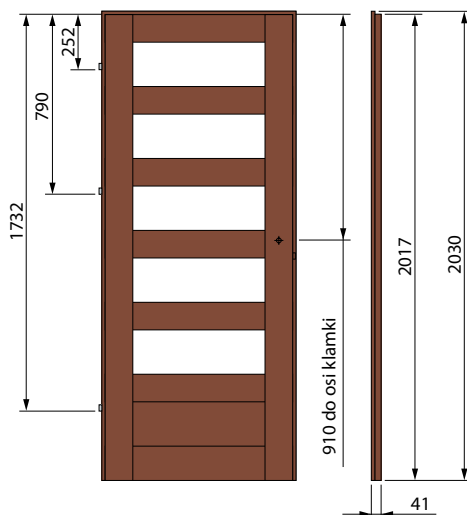

DRZWI WEWNĘTRZNE RAMOWE

Wzory szklenia

SZYBA DECORMAT SZYBA MILECZNA BEZPIECZNA