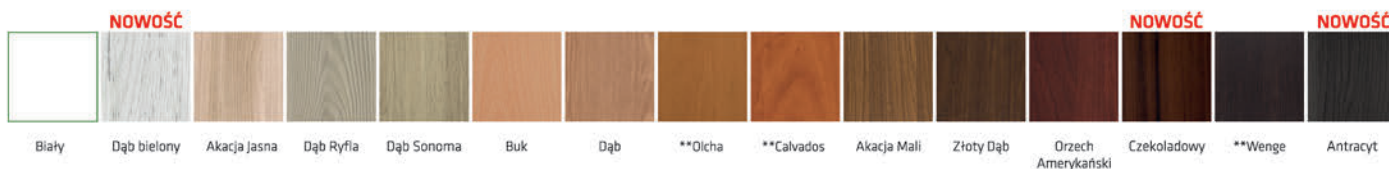

- Nietypowa szerokość skrzydła (zwężanie) - dopłata 100 zł netto.

Strony drzwi:

Drzwi lewe

Drzwi prawe

Produkty Uniprofil posiadają numer aprobaty technicznej ITB AT-15-7673/2008"

Akcesoria

Cennik

	Netto	Brutto
1. Wkładka patentowa 30/40	20,00 zł	24,60 zł
2. Kratka wentylacyjna	32,00 zł	39,36 zł
3. Tuleja wentylacyjna (szt.)	2,00 zł	2,46 zł
4. Kasetka zamkowa (typ: na klucz pod wkładkę patentową, wc)	15,00 zł	18,45 zł
5. Próg Aluminiowy	70,00 zł	83,61 zł
6. Wizjer szerokokątny	35,00 zł	43,05 zł
7. Samozamykacz LOB	226,00 zł	277,98 zł

Listwy przypodłogowe - tylko u nas pod kolor drzwi

- ☑ Produkowane z płyty mdf, okleinowane w kolorystyce FF. Pozostałe okleiny CPL, PCV, 3D dostępne na zamówienie.
- ☑ Rodzaje listew przypodłogowych:
 - 16/100/80/60 mm - z frezem
 - 12/100/80/60 mm - gładka
 - 16/100 mm - bezkurzowa

KOLORYSTYKA

** kolory wycofywane z produkcji, dostępność na zapytanie

Listwa przypodłogowa z frezem

- ☑ produkowana w 3 wysokościach, mocowana do ściany na klej montażowy lub uchwyt

Cena 1 mb

Grubość 16 mm - kolor biały: