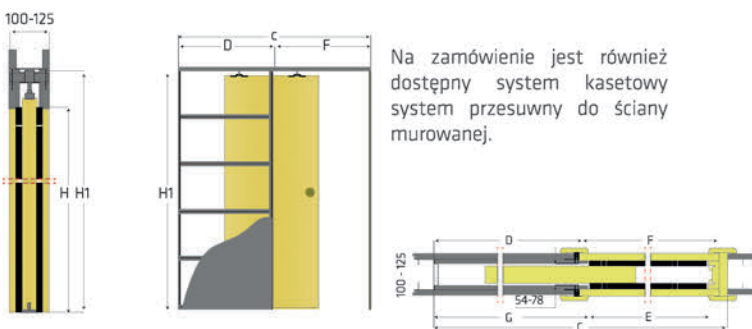

Przekrój i wymiar pojedynczego systemu przesuwne chowanego w ścianę

System pojedynczy do ściany karton - gips