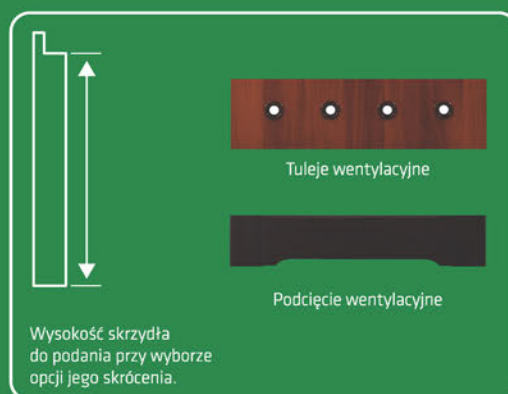

SUPER OFERTA
drzwi + ościeżnica + montaż
PYTAJ SPRZEDAWCĘ

Skrzydła Ramowe

Wykonane są w najnowszej technologii na ramiaku MDF lub klejonki sosnowej (na indywidualne zamówienie klienta za dopłatą), a następnie pokrytego okleiną odwzorowującą naturalne usłojenie drewna. Połączenia ramiaków pionowych z poprzeczkami mocowane są za pomocą kołków konstrukcyjnych. Drzwi te jeżeli zaistnieje taka potrzeba klient może podciąć (skrócić) we własnym zakresie o ok. 7 cm. W drzwiach tych można również zamontować tuleje wentylacyjne lub wykonać podcięcie wentylacyjne.

Drzwi ramowe mają zamontowane 3 zawiasy co czyni je drzwiami trwałymi w użytkowaniu na wiele lat. Skrzydła ramowe są dostępne w rozmiarach: 70', 80', 90', (60' i 100' za dopłatą na indywidualne zamówienie Klienta)

Opcję za dopłatą:

Kwota:	netto:	brutto:
Tuleje wentylacyjne - dopłata za kpl.	45,00 zł	55,35 zł
Podcięcie wentylacyjne	45,00 zł	55,35 zł
Dopłata za rozmiar 60 oraz 100	150,00 zł	184,50 zł
Skrzydło do systemu przesuwnego wraz z pochwytym (informacja o systemie przesuwym strona 16)	81,00 zł	99,63 zł
Drzwi dwuskrzydłowe - dopłata do skrzydła biernego	45 %	
Skrócenie skrzydła wysokość (wysokość mierzona w felcu)	28,00 zł	34,44 zł