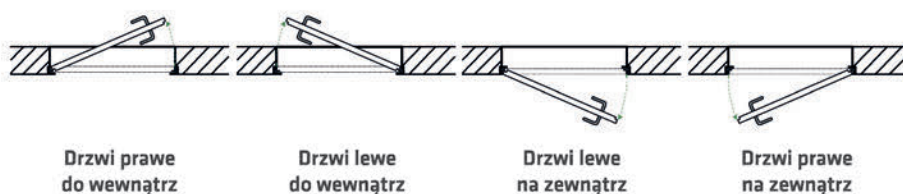

Strony drzwi:

Otwierane na zewnątrz pomieszczenia

Otwierane do wewnątrz pomieszczenia