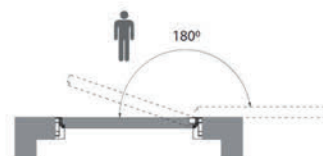

Otwierane na zewnątrz pomieszczenia

Otwierane do wewnątrz pomieszczenia