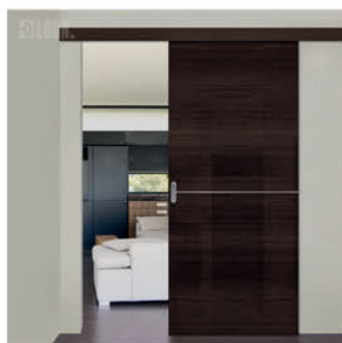

Wymiary:

Ceny naściennego systemu przesuwego:

Asortyment	Folia Finish		CPL	
	netto:	brutto:	netto:	brutto:
System przesuwny (komplet z karniszem)	269,00 zł	330,87 zł	360,00 zł	442,80 zł
Skrzydło drzwiowe do systemu przesuwego - dopłata do ceny modelu skrzydła występującego w katalogu	81,00 zł	99,63 zł		
Mechanizm synchroniczny przy zastosowaniu dwóch systemów przesuwnych	280,00 zł	344,40 zł		
Domykacz do naściennego systemu przesuwego	140,00 zł	172,20 zł