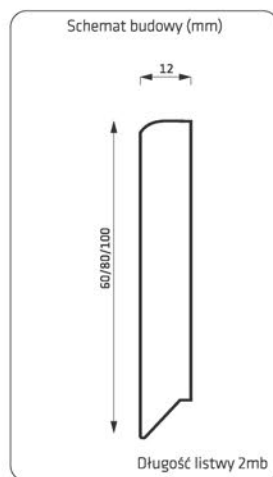

Listwa przypodłogowa gładka

- ☑ produkowana w 3 wysokościach, mocowana do ściany na klej montażowy

Cena 1 mb

Grubość 12 mm - kolor biały:

wys. 60 mm - cena netto 3,80 zł, brutto 4,67 zł
wys. 80 mm - cena netto 4,80 zł, brutto 5,90 zł
wys. 100 mm - cena netto 5,80 zł, brutto 7,13 zł

Grubość 12 mm - pozostałe kolory:

wys. 60 mm - cena netto 4,30 zł, brutto 5,29 zł
wys. 80 mm - cena netto 5,30 zł, brutto 6,52 zł
wys. 100 mm - cena netto 6,30 zł, brutto 7,75 zł