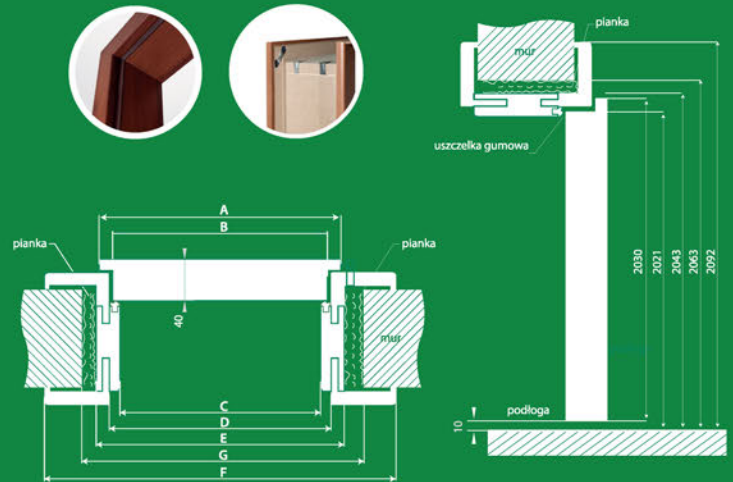

Przekrój

Wymiary (mm)

Szerokość drzwi	A	B	C	D	E	F	G
60	644	618	600	624	644	750	680
70	744	718	700	724	744	850	780
80	844	818	800	824	844	950	880
90	944	918	900	924	944	1050	980
100	1044	1018	1000	1024	1044	1150	1080

Informacja o zakresach:

Ościeżnice w zakresach od 80 mm do 240 mm - nie posiada łączeń
Ościeżnice w zakresach od 240 mm do 320 mm - posiada 1 łączenie
Ościeżnice w zakresach powyżej 320 mm - posiadają 2 łączenia
Ościeżnice powyżej zakresu 520 mm dostępne na indywidualne zapytanie
Ościeżnice oraz Tunele regulowane w rozmiarze 100 - dopłata 20 %

Tabele cenowe

Zakres ościeżnicy (mm)	Folia Finish, 3D		CPL, PCV	
	netto:	brutto:	netto:	brutto:
80-100, 100-120	236,00 zł	290,28 zł	296,00 zł	364,08 zł
120-140, 140-160	250,00 zł	307,50 zł	320,00 zł	393,60 zł
160-180, 180-200, 200-220	290,00 zł	356,70 zł	352,00 zł	432,96 zł
220-240, 240-260, 260-280	340,00 zł	418,20 zł	385,00 zł	473,55 zł
280-300, 300-320, 320-340	370,00 zł	455,10 zł	420,00 zł	516,60 zł
340-360, 360-380, 380-400	420,00 zł	516,60 zł	460,00 zł	565,80 zł
400-420, 420-440, 440-460	470,00 zł	578,10 zł	530,00 zł	651,90 zł
460-480, 480-500, 500-520	520,00 zł	639,60 zł	610,00 zł	750,30 zł

Opcje za dopłatą

Dopłata	Netto	Brutto
Trzeci zawias	20,00 zł	24,60 zł
Rozmiar 100		20%
Ościeżnice dwuskrzydłowe		60%
Ościeżnice typu Tunel		Bez dopłaty (W cenie ościeżnic)

„Ościeżnica typu TUNEL - nie posiada uszczelki, zawiasów i blachy zamkowej

Dostępna kolorystyka skrzydeł drzwiowych