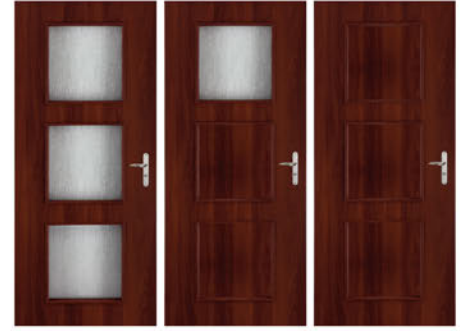

JULCIA

FF	3/3 Szkło	1/3 Szkło	3/3 Panel
	netto 299,00 zł brutto 367,77 zł	netto 299,00 zł brutto 367,77 zł	netto 299,00 zł brutto 367,77 zł