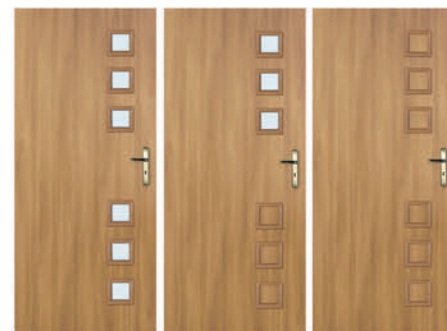

6/6 Szkló	3/6 Szkló	6/6 Panel
FF	netto 269,00 zł brutto 330,87 zł	netto 269,00 zł brutto 330,87 zł	netto 269,00 zł brutto 330,87 zł