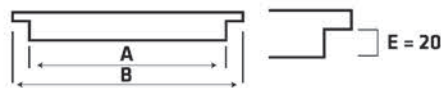

Drzwi dostępne w kolorach:

Ceny mogą ulec zmianie.

Szczegóły u sprzedawcy.

Wymiary drzwi:

A	618 718 818 918
B	644 744 844 944
C	2022
D	2035
E	26
F	13
G	239
H	777
I	1719
J	1480
K	885

+/- 2 mm

- Drzwi z nietypowym falcem 20mm do ościeżnic starego typu, wykonujemy na zamówienie za dopłatą 100 zł netto do skrzydła. Pozostałe wymiary typowe.