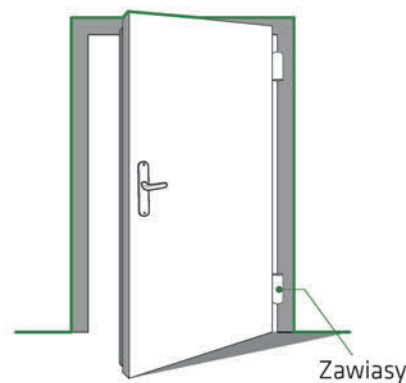

Drzwi prawe