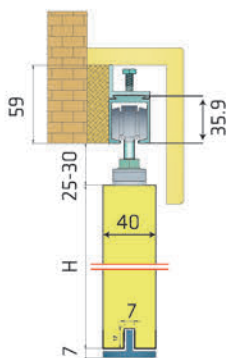

Wymiary:

Ceny naściennego systemu przesuwego:

Asortyment	Folia Finish		CPL	
	netto:	brutto:	netto:	brutto:
System przesuwny (komplet z karniszem)	269,00 zł	330,87 zł	360,00 zł	442,80 zł
Skrzydło drzwiowe do systemu przesuwego - dopłata do ceny modelu skrzydła występującego w katalogu	81,00 zł	99,63 zł		
Mechanizm synchroniczny przy zastosowaniu dwóch systemów przesuwnych	280,00 zł	344,40 zł		
Domykacz do naściennego systemu przesuwego	140,00 zł	172,20 zł