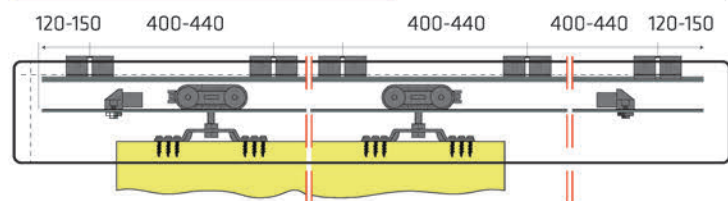

Wymiary:

Ceny naściennego systemu przesuwego:

Asortyment	Folia Finish		CPL	
	netto:	brutto:	netto:	brutto:
System przesuwny (komplet z karniszem)	269,00 zł	330,87 zł	360,00 zł	442,80 zł
Skrzydło drzwiowe do systemu przesuwego - dopłata do ceny modelu skrzydła występującego w katalogu	81,00 zł	99,63 zł		
Mechanizm synchroniczny przy zastosowaniu dwóch systemów przesuwnych	280,00 zł	344,40 zł		
Domykacz do naściennego systemu przesuwego	140,00 zł	172,20 zł