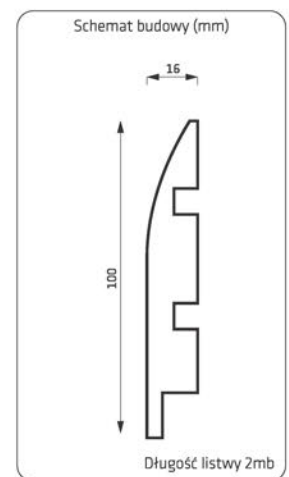

Listwa przypodłogowa bezkurzowa - NOWOŚĆ