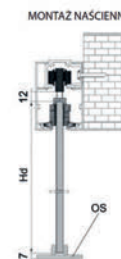

Asortyment	netto:	brutto:
SPAZIO SP - Aluminiowy system przesuwny - komplet (szyna z mechanizmami i karniszem)	750 zł	922,50 zł
Skrzydło drzwiowe do systemu przesuwego wraz z pochwytem - dopłata do ceny modelu skrzydła występującego w katalogu	81,00 zł	99,63 zł
Mechanizm synchroniczny przy zastosowaniu dwóch systemów przesuwnych	280 zł	344,40 zł
SPAZIO TP - Aluminiowy system przesuwny - komplet (szyna z karniszem)	1050,00 zł	1 291,50 zł
Szyba satynowa – hartowana (gr. 8mm) do systemu przesuwego SPAZIO TP:		
Rozmiar 70 i 80	550,00 zł	675,50 zł
Rozmiar 90	610,00 zł	750,30 zł
Pochwyty do szyby	135,00zł	166,05 zł

Mechanizm synchroniczny

Synchronizuje ruch skrzydeł drzwiowych w systemie podwójnym: wprawienie w ruch jednego ze skrzydeł systemu powoduje analogiczny ruch drugiego skrzydła.