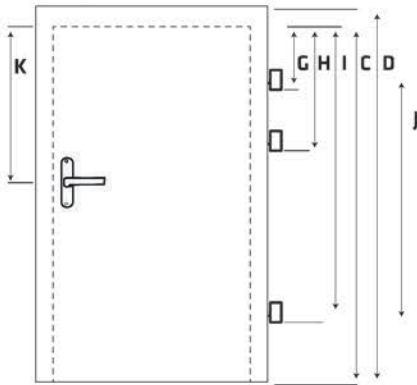

Drzwi dostępne w kolorach:

Ceny mogą ulec zmianie.

Szczegóły u sprzedawcy.

Wymiary drzwi:

A	618 718 818 918
B	644 744 844 944
C	2022
D	2035
E	26
F	13
G	239
H	777
I	1719
J	1480
K	885

+/- 2 mm

- Drzwi z nietypowym falcem 20mm do ościeżnic starego typu, wykonujemy na zamówienie za dopłatą 100 zł netto do skrzydła. Pozostałe wymiary typowe.