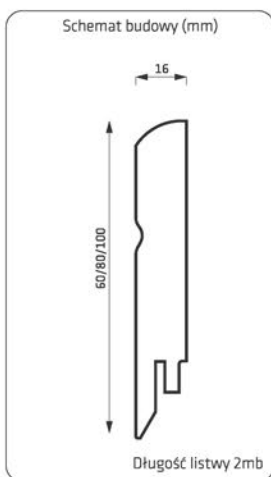

Listwa przypodłogowa z frezem

- ☑ produkowana w 3 wysokościach, mocowana do ściany na klej montażowy lub uchwyt

Cena 1 mb

Grubość 16 mm - kolor biały:

wys. 60 mm - cena netto 5,50 zł, brutto 6,70 zł
wys. 80 mm - cena netto 6,50 zł, brutto 7,99 zł
wys. 100 mm - cena netto 7,00 zł, brutto 8,61 zł

Grubość 16 mm - pozostałe kolory:

wys. 60 mm - cena netto 6,00 zł, brutto 7,38 zł
wys. 80 mm - cena netto 7,00 zł, brutto 9,08 zł
wys. 100 mm - cena netto 8,00 zł, brutto 9,84 zł