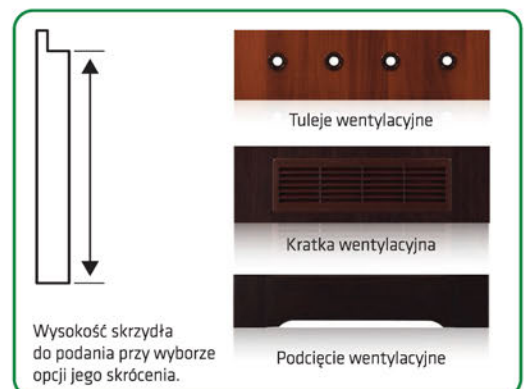

WYKOŃCZENIE:

Płyty hdf oklejone folią finish, okleiną Cpl, PCV 3D lub 3D

SZKLENIE:

Standardowa - szyba Lacomat Satino lub Kora Biała (do wyboru)
Opcjonalnie za dopłatą - szyba Lacomat Mleczna lub Czarna.

OKUCIA:

- dwa zawiasy srebrne, czopowe, wkręcane,
- zamek na klucz,
- pod wkładkę patentową
- zamek łazienkowy.

DOSTĘPNE ROZMIARY:

'60' - '70' - '80' - '90' - ('100' - za dopłatą)

OPCJE WYKONANIA NA ZAMÓWIENIE (DO INDYWIDUALNEJ WYCENY):

- ☒ Skrzydła drzwiowe o głębokości felcu 20 mm,
- ☒ Skrzydła drzwiowe i ościeżnice o niestandardowych szerokościach dopasowanych do szerokości otworu w murze,
- ☒ Dostawki do skrzydeł drzwiowych,

- ☒ Naświetla,
- ☒ Zastosowanie w skrzydłach drzwiowych zamka magnetycznego lub elektrozaczełu.
- ☒ Wersja oszczędnościowa zamka (bez nawierconego otworu pod klucz lub wkładkę)

Opcję za dopłatą:	netto:	brutto:
Wypełnienie płytą wiórową otworowaną	110,00 zł	135,30 zł
Tuleje wentylacyjne - dopłata za kpl.	45,00 zł	55,35 zł
Kratka wentylacyjna	45,00 zł	55,35 zł
Podcięcie wentylacyjne	40,00 zł	49,20 zł
Skrzydło do systemu przesuwnego wraz z pochwytem (informacja o systemie przesuwnym strona 19)	81,00 zł	99,63 zł
Dopłata za rozmiar 100 (tylko wzmocnione)	165,00 zł	202,95 zł
Drzwi dwuskrzydłowe - dopłata do skrzydła biernego (z zasuwką)	45%	
Skrócenie skrzydła wysokość (wysokość mierzona w felcu)	28,00 zł	34,44 zł