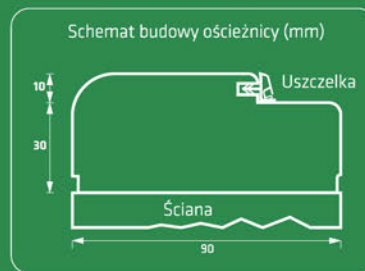

Przekrój

Wymiary (mm)

Skrzydła	Zewnętrzne ościeżnic	Otworu w ścianie
60	685 x 2065	710 x 2080
70	785 x 2065	810 x 2080
80	885 x 2065	910 x 2080
90	985 x 2065	1010 x 2080
100	1085 x 2065	1100 x 2080
60+ 60	1335 x 2065	1360 x 2080
70+70	1535 x 2065	1560 x 2080
80+80	1735 x 2065	1760 x 2080
90+90	1935 x 2065	1960 x 2080

Opcje za dopłatą

	netto:	brutto:
Trzeci zawias	20,00 zł	24,60 zł
Rozmiar 100		20%
Ościeżnice dwuskrzydłowe		60%

Tabela Cenowa

	netto:	brutto:
Folia Finish, 3D	150,40 zł	185,00 zł
CPL	207,30 zł	255,00 zł

Akcesoria wykończeniowe

Rodzaj	Wymiary (mm)	Folia Finish		CPL	
		netto:	brutto:	netto:	brutto:
Listwa Płaska	60 x 8 x 5500	40,65 zł	50,00 zł	56,91 zł	70,00 zł
Ćwierćwałek	12 x 12 x 5500	24,39 zł	30,00 zł	32,52 zł	40,00 zł

Dostępna kolorystyka skrzydeł drzwiowych