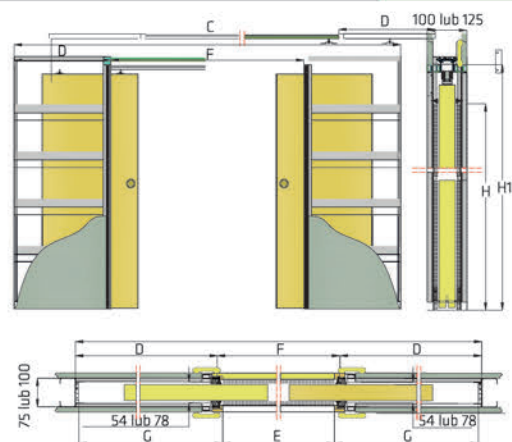

Przekrój i wymiar pojedynczego systemu przesuwne chowanego w ścianę

System pojedynczy do ściany karton - gips

Przekrój i wymiar podwójnego systemu przesuwne chowanego w ścianę

Szerokość skrzydła [S ₀]	Wysokość skrzydła [H ₀]	C	D	E	F	G	Wysokość światła przejścia [H]	Wysokość całkowita systemu [H1]
610	2010	2460	640	1150	1180	645	2000	2120
710		2860	740	1350	1380	745		
810		3260	840	1550	1580	845		
910		3660	940	1750	1780	945		
1010		4060	1040	1950	1980	1045		