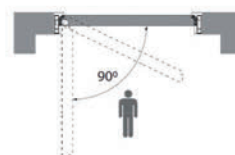

Ceny:

Przedziały wysokości (mm)	Liczba frezów pod zawiasy w standardzie	Bez belki górnej netto/brutto [zł]	Z belką górną netto/brutto [zł]	Uszczelka biała, szar, brązowa oraz czarna netto/brutto [zł]
2000-2250	2	557,60/685,11	575,00/707,25	17,00/20,91
2251-2500	2	617,00/758,91	635,00/781,05	17,00/20,91
2501-2750	3	689,00/847,47	707,00/869,61	20,00/24,60
2751-3000	3	779,00/958,17	797,00/980,31	20,00/24,60

Dopłaty do szerokości poza standardem:

60-90mm - w standardzie
100mm - 10% dopłaty do ceny standardowej
110mm - 20% dopłaty do ceny standardowej
120mm - 30% dopłaty do ceny standardowej

Malowanie RAL:

20% dopłaty do ceny standardowej

Elementy dodatkowe:

Zawias Pol Soft Estetic W978 70,00/86,10 zł
Zamek magnetyczny
+ blacha zaczepowa 80,00/98,40 zł

- ☑ Skrzydło do ukrytej ościeżnicy - wys. standard (inne wysokości na zapytanie i za dopłatą)
- ☑ Skrzydło pełne 40 mm surowe przygotowane pod malowanie lub tapetowanie, wys standard 2020, szer 60-90, bez zawiasów i zamka do ościeżnicy ukrytej - 300 zł netto/ 369zł brutto