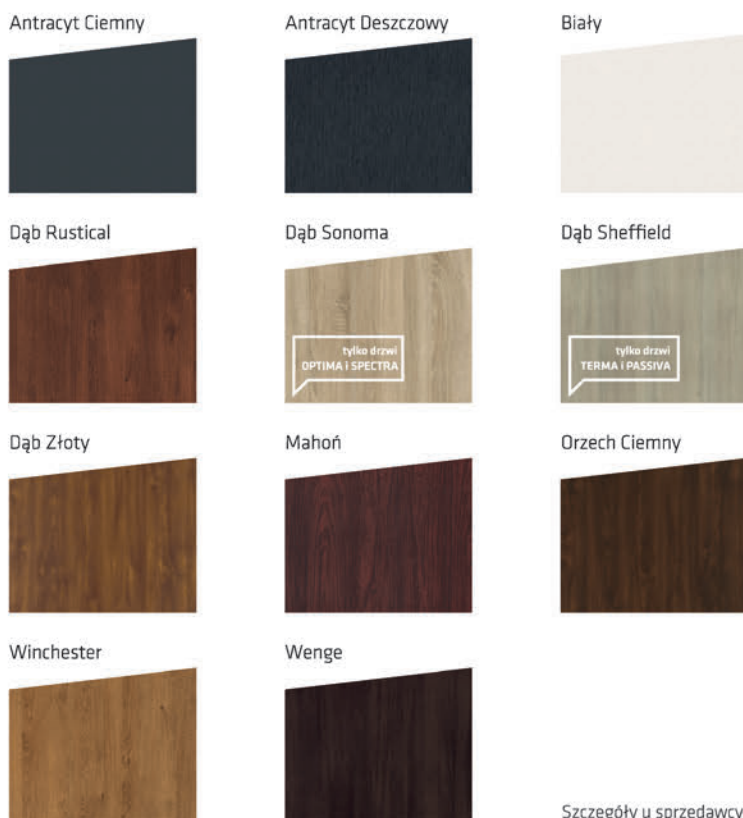

Drzwi dostępne w kolorach:

Ceny mogą ulec zmianie.

Szczegóły u sprzedawcy.