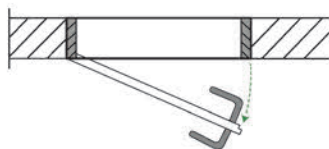

Produkty Uniprofil posiadają numer aprobaty technicznej ITB AT-15-7673/2008"

Akcesoria

Cennik

	Netto	Brutto
1. Wkładka patentowa 30/40	20,00 zł	24,60 zł
2. Kratka wentylacyjna	32,00 zł	39,36 zł
3. Tuleja wentylacyjna (szt.)	2,00 zł	2,46 zł
4. Kasetka zamkowa (typ: na klucz pod wkładkę patentową, wc)	15,00 zł	18,45 zł
5. Próg Aluminiowy	70,00 zł	83,61 zł
6. Wizjer szerokokątny	35,00 zł	43,05 zł
7. Samozamykacz LOB	226,00 zł	277,98 zł